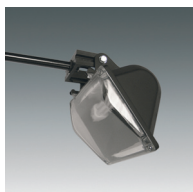

BUITENVERLICHTING

FRONTSPOT

Schijnwerper

230V/50Hz - CE - IP65 - Klasse I - TC-TEL GX24q / TC-D G24d / TC-TEL G24q

- behuizing van polycarbonaat, zwart, wit of grijs
- afscherming van polycarbonaat, symmetrische spiegel
- laag energieverbruik, inclusief lichtbron, LED versie op aanvraag
- geschikt voor het aanlichten van o.a. borden, reclameobjecten en gevelreclames

SIGNSPOT

Schijnwerper

230V/50Hz - CE - IP65 - Klasse I - TC-D G24d / TC-TEL GX24q

- behuizing van brandvertragend polycarbonaat, zwart
- afscherming van polycarbonaat
- laag energieverbruik, inclusief lichtbron
- geschikt voor het aanlichten van o.a. borden, reclameobjecten en gevelreclames