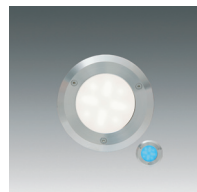

LED

3926140	18x0,12W - Koud wit	RVS	€ 296,30	130	120	08715694476094
3926150	18x0,12W - Warm wit	RVS	€ 296,30	130	120	08715694476100
3926160	18x0,12W - Blauw	RVS	€ 296,30	130	120	08715694476117