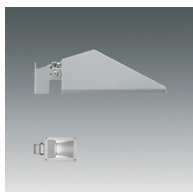

BUITENVERLICHTING

MAX MINI Schijnwerper
 230V/50Hz - CE - IP65 - Klasse I - QT32 E27 - TC-T GX24d3 - HIT-TC tm PGJ5

- behuizing gepoedercoat aluminium
- asymmetrische reflector mat aluminium
- geschikt voor wand en/of paalmontage
- geschikt voor verlichten van openbare weg en parkeerterreinen

MAX Schijnwerper
 230V/50Hz - CE - IP65 - Klasse I - QT-DE R7s / HIT-DE RX7s / HST-DE RX7s

- behuizing gepoedercoat aluminium
- reflector mat aluminium
- geschikt voor wand en/of paalmontage
- geschikt voor verlichten van openbare weg en parkeerterreinen