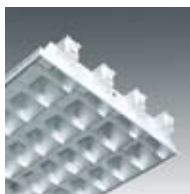

BINNENVERLICHTING

LBN Inleg

230V/50Hz - CE - IP20 - Klasse I - T8 G13

- behuizing gemoffeld, wit / reflector denneboomprofiel
- geschikt voor systeemplafonds met zichtbare T-profielen, moduul 600 mm; geschikt voor GST-18 installatiemateriaal
- montagevriendelijk
- ook leverbaar in hoogfrequent dimbaar en in nooduitvoering

Art. Nr.	Omschrijving	Kleur	Prijs p/st.	L	B	H	EAN Nr.
8432181	2x18W T8 inductief	Alu	€ 113,80	595	595	90	08715694039947
8431362	1x36W T8 gecompenseerd	Alu	€ 130,70	1195	295	90	08715694082448
8432182	2x18W T8 gecompenseerd	Alu	€ 124,20	595	595	90	08715694082455
8432360	2x36W T8 gecompenseerd	Alu	€ 108,40	1195	295	90	08715694039954
8434180	4x18W T8 gecompenseerd	Alu	€ 111,10	595	595	90	08715694039985
8435136	1x36W T8 hoogfrequent	Alu	€ 159,20	1195	295	90	08715694102047
8435218	2x18W T8 hoogfrequent	Alu	€ 160,00	595	595	90	08715694040004
8435236	2x36W T8 hoogfrequent	Alu	€ 179,10	1195	295	90	08715694040011
8435418	4x18W T8 hoogfrequent	Alu	€ 202,00	595	595	90	08715694040042

LUB Inleg

230V/50Hz - CE - IP20 - Klasse I - T8 G13

- behuizing gemoffeld, wit / reflector dubbelparabool
- geschikt voor systeemplafonds met zichtbare T-profielen, moduul 600 mm; geschikt voor GST-18 installatiemateriaal
- montagevriendelijk
- ook leverbaar in hoogfrequent dimbaar en in nooduitvoering