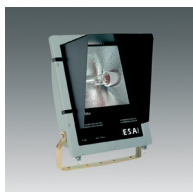

Toebehoren							
5780030	Beschermrooster		€ 45,70				08715694104591
5780040	Lamellenrooster	Zwart	€ 78,30				08715694104607
5780050	Blender 3-zijdig	Zwart	€ 65,20				08715694104614
5901027	Muursteun - 500mm	Grijs	€ 31,20	500			08715694031064
5902027	Muursteun - 1000mm	Grijs	€ 45,50	1000			08715694031118
5901500	Muursteun - 1500mm	Grijs	€ 120,00	1500			08715694281797