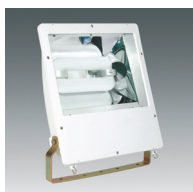

LEO PLUS/ENDURA Schijnwerper

1. 230V/50Hz - CE - IP67 - Klasse I - Endura energy
2. behuizing van brandvertragend en UV-bestendig polycarbonaat, voorzien van versterkt veiligheidsglas
   - laag energieverbruik
   - inclusief lichtbron en VSA
   - zeer lange levensduur van de lamp (ca 60.000 branduren)

Art. Nr.	Omschrijving	Kleur	Prijs p/st.	L	B	H	EAN Nr.
Armatuuren							
5780100	1x100W Endura	Grijs	€ 885,70	501	433	165	08715694475035
5781100	1x100W Endura	Zwart	€ 885,70	501	433	165	08715694477633
5782100	1x100W Endura	Wit	€ 885,70	501	433	165	08715694475066