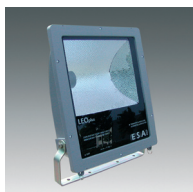

BUITENVERLICHTING

LEO PLUS Schijnwerper

- 230V/50Hz - CE - IP65 - Klasse I - HST E40 / HIT E40
- behuizing van polycarbonaat, zilvergrijs (RAL 7000)
 - brandvertragend, UV en corrosie bestendig
 - met fotocel en/of diverse kleuren op aanvraag leverbaar
 - geschikt voor het aanlichten van o.a. gevels, reclameborden en verlichten van parkeerterreinen, sportvelden en opslagterreinen

Art. Nr.	Omschrijving	Kleur	Prijs p/st.	L	B	H	EAN Nr.
Armatuuren							
5781507	1x150W HST/HIT - Symmetrisch	Grijs	€ 302,40	501	433	165	08715694105529
5782520	1x250W HST/HIT - Symmetrisch	Grijs	€ 316,10	501	433	165	08715694102894
5784020	1x400W HST/HIT - Symmetrisch	Grijs	€ 344,20	501	433	165	08715694102900
5791507	1x150W HST/HIT - Asymmetrisch	Grijs	€ 313,00	501	433	165	08715694105536
5792520	1x250W HST/HIT - Asymmetrisch	Grijs	€ 328,90	501	433	165	08715694102917
5794020	1x400W HST/HIT - Asymmetrisch	Grijs	€ 363,40	501	433	165	08715694102924

LEO PLUS/N Schijnwerper

- 230V/50Hz - CE - IP65 - Klasse I - HST E40 / HIT E40
- behuizing van brandvertragend, UV en corrosie bestendig polycarbonaat, zilvergrijs (RAL 7000)
 - voorzien van asymmetrische of symmetrische nauwe bundel
 - met fotocel op aanvraag leverbaar
 - geschikt voor het aanlichten van o.a. gevels, reclameborden en verlichten van parkeerterreinen, sportvelden en opslagterreinen