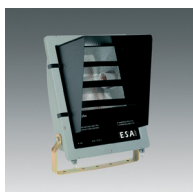

BUITENVERLICHTING

LEO PLUS Schijnwerper

- 230V/50Hz - CE - IP65 - Klasse I - HST E40 / HIT E40
- behuizing van polycarbonaat, zilvergrijs (RAL 7000)
 - brandvertragend, UV en corrosie bestendig
 - met fotocel en/of diverse kleuren op aanvraag leverbaar
 - geschikt voor het aanlichten van o.a. gevels, reclameborden en verlichten van parkeerterreinen, sportvelden en opslagterreinen

Art. Nr.	Omschrijving	Kleur	Prijs p/st.	L	B	H	EAN Nr.
Armatuuren							
5781507	1x150W HST/HIT - Symmetrisch	Grijs	€ 302,40	501	433	165	08715694105529
5782520	1x250W HST/HIT - Symmetrisch	Grijs	€ 316,10	501	433	165	08715694102894
5784020	1x400W HST/HIT - Symmetrisch	Grijs	€ 344,20	501	433	165	08715694102900
5791507	1x150W HST/HIT - Asymmetrisch	Grijs	€ 313,00	501	433	165	08715694105536
5792520	1x250W HST/HIT - Asymmetrisch	Grijs	€ 328,90	501	433	165	08715694102917
5794020	1x400W HST/HIT - Asymmetrisch	Grijs	€ 363,40	501	433	165	08715694102924

LEO PLUS/N Schijnwerper

- 230V/50Hz - CE - IP65 - Klasse I - HST E40 / HIT E40
- behuizing van brandvertragend, UV en corrosie bestendig polycarbonaat, zilvergrijs (RAL 7000)
 - voorzien van asymmetrische of symmetrische nauwe bundel
 - met fotocel op aanvraag leverbaar
 - geschikt voor het aanlichten van o.a. gevels, reclameborden en verlichten van parkeerterreinen, sportvelden en opslagterreinen