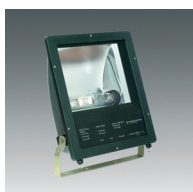

BUITENVERLICHTING

LEO PLUS Schijnwerper

- 230V/50Hz - CE - IP65 - Klasse I - HST E40 / HIT E40
- behuizing van polycarbonaat, zilvergrijs (RAL 7000)
 - brandvertragend, UV en corrosie bestendig
 - met fotocel en/of diverse kleuren op aanvraag leverbaar
 - geschikt voor het aanlichten van o.a. gevels, reclameborden en verlichten van parkeerterreinen, sportvelden en opslagterreinen

LEO PLUS/N Schijnwerper

- 230V/50Hz - CE - IP65 - Klasse I - HST E40 / HIT E40
- behuizing van brandvertragend, UV en corrosie bestendig polycarbonaat, zilvergrijs (RAL 7000)
 - voorzien van asymmetrische of symmetrische nauwe bundel
 - met fotocel op aanvraag leverbaar
 - geschikt voor het aanlichten van o.a. gevels, reclameborden en verlichten van parkeerterreinen, sportvelden en opslagterreinen