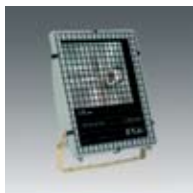

Toebehoren

5770030	Beschermrooster	Zwart	€ 40,30				08715694104553
5770040	Lamellenrooster	Zwart	€ 60,60				08715694104560
5770050	Blender 3-zijdig	Zwart	€ 57,20				08715694104577
5901027	Muursteun - 500mm	Grijs	€ 35,90	500			08715694031064
5902027	Muursteun - 1000mm	Grijs	€ 52,40	1000			08715694031118
5901500	Muursteun - 1500mm	Grijs	€ 123,60	1500			08715694281797