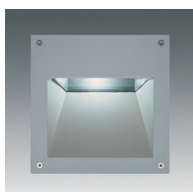

BUITENVERLICHTING

BRAVO Inbouw
 230V/50Hz - CE - IP54 - Klasse I - QT14 G9 / QT12 GY6,35 / 2XLED 1,5W
 • behuizing van gegoten aluminium
 • incl. inbouwdoos
 • geschikt voor wandmontage
 • geschikt als trapverlichting, oriëntatie en voor looproutemarkering

BRAVO MAX Inbouw
 230V/50Hz - CE - IP54 - Klasse I - TC-D G24d / HIT G12
 • behuizing van gegoten aluminium
 • incl. inbouwdoos
 • geschikt voor wandmontage
 • geschikt als trapverlichting, oriëntatie en voor looproutemarkering